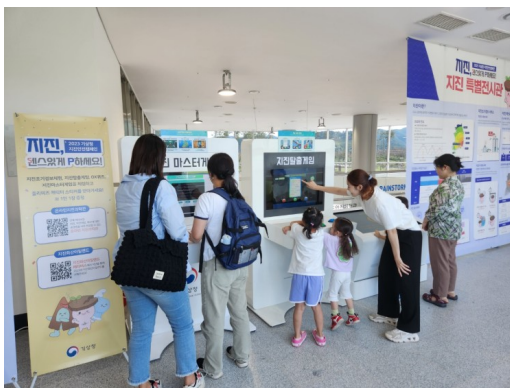

지진화산국 지진화산정책과

(좌)보라매안전체험관 / (우)충북안전체험관, 출처=기상청

기상청에서는 지난 9~10월에 지진 안전 캠페인 기간을 맞아 전국 안전체험관 중 서울(보라매), 충북, 경남, 울산 안전체험관과 연계하여 「지진특별관」을 운영했습니다. 안전체험관의 지도 및 여러 체험, 행동 요령 등을 체험할 수 있는 재난 대응 체험과 더불어 기상청에서는 게임 형태의 체험전시물을 설치하여 지진과학 및 지진업무를 쉽게 이해할 수 있도록 하였습니다.

(좌)경남안전체험관 / (우)울산안전체험관, 출처=기상청

언제, 어디에서 발생할지 모르는 지진! 사전 대응 지식이 없다면 실제 재난 상황 시 당황하고 큰 피해를 볼 수 있는데요, 직접 지진재난을 체험하고 대처 능력을 키울 수 있는 안전체험관을 소개해드리겠습니다.

“안전체험관”이란?

재난(지진), 출처=게티이미지뱅크

안전체험관이란 재난·안전사고 발생에 따른 위험 사항을 체험함으로써 재난·안전사고에 효과적으로 대처할 수 있도록 안전에 대한 지식이나 기능을 습득하기 위한 시설입니다. 지금부터 지진재난을 직접 체험할 수 있는 안전체험관을 소개해 드리겠습니다. 함께 보시죠!

지진재난을 체험할 수 있는 안전체험관

♥ 서울 - 보라매 안전체험관

구분	내용
주소	서울특별시 동작구 여의방대로 20나길 16
이용 방법	인터넷 사전예약 필수 (https://fire.seoul.go.kr/boramea) ※ 4D 재난영화와 소방역사박물관은 예약없이 관람 가능
비용	무료
운영 시간	10:00 ~ 17:00 ※매주 월요일, 1월 1일, 설날 당일, 추석 당일 휴무

체험시설	(지진) 실내지진 체험, 붕괴탈출 체험, 실외지진 체험, 4D재난영화 등 (그 외) 태풍, 화재, 교통사고, 심폐소생술, 응급처치, 소방시설 작동원리와 조작법 등	
지진체험	실외지진체험	붕괴상황탈출

👉👉보라매 안전체험관 바로 가기👉👉

10월 부터 프로그램 변경
(9월까지의 기존 프로그램으로 운영)

1 **매주 수요일 전문응급처치 (4시간)** → **전문응급(이론) - 2시간**
전문응급(실습) - 2시간
따로 예약 필수