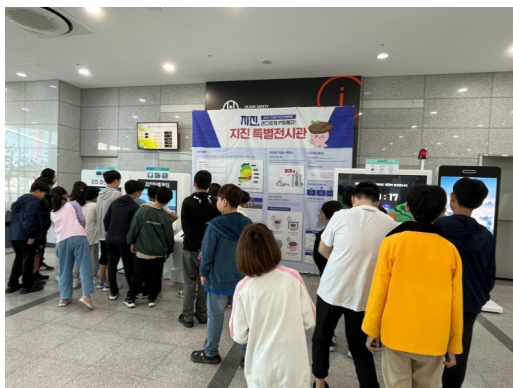

지진화산국 지진화산정책과

(좌)보라매안전체험관 / (우)충북안전체험관, 출처=기상청

기상청에서는 지난 9~10월에 지진 안전 캠페인 기간을 맞아 전국 안전체험관 중 서울(보라매), 충북, 경남, 울산 안전체험관과 연계하여 「지진특별관」을 운영했습니다. 안전체험관의 지도 및 여러 체험, 행동 요령 등을 체험할 수 있는 재난 대응 체험과 더불어 기상청에서는 게임 형태의 체험전시물을 설치하여 지진과학 및 지진업무를 쉽게 이해할 수 있도록 하였습니다.

(좌)경남안전체험관 / (우)울산안전체험관, 출처=기상청

언제, 어디에서 발생할지 모르는 지진! 사전 대응 지식이 없다면 실제 재난 상황 시 당황하고 큰 피해를 볼 수 있는데요, 직접 지진재난을 체험하고 대처 능력을 키울 수 있는 안전체험관을 소개해드리겠습니다.

“안전체험관”이란?

재난(지진), 출처=게티이미지뱅크

안전체험관이란 재난·안전사고 발생에 따른 위험 사항을 체험함으로써 재난·안전사고에 효과적으로 대처할 수 있도록 안전에 대한 지식이나 기능을 습득하기 위한 시설입니다. 지금부터 지진재난을 직접 체험할 수 있는 안전체험관을 소개해 드리겠습니다. 함께 보시죠!

지진재난을 체험할 수 있는 안전체험관

♥ 서울 - 보라매 안전체험관

구분	내용
주소	서울특별시 동작구 여의방대로 20나길 16
이용 방법	인터넷 사전예약 필수 (https://fire.seoul.go.kr/boramea) ※ 4D 재난영화와 소방역사박물관은 예약없이 관람 가능
비용	무료
운영 시간	10:00 ~ 17:00 ※매주 월요일, 1월 1일, 설날 당일, 추석 당일 휴무

체험시설	(지진) 실내지진 체험, 붕괴탈출 체험, 실외지진 체험, 4D재난영화 등 (그 외) 태풍, 화재, 교통사고, 심폐소생술, 응급처치, 소방시설 작동원리와 조작법 등	
지진체험	실외지진체험	붕괴상황탈출

👉👉보라매 안전체험관 바로 가기👉👉

10월 부터 프로그램 변경
(9월까지의 기존 프로그램으로 운영)

1 **매주 수요일 전문응급처치 (4시간)** → **전문응급(이론) - 2시간**
전문응급(실습) - 2시간
따로 예약 필수